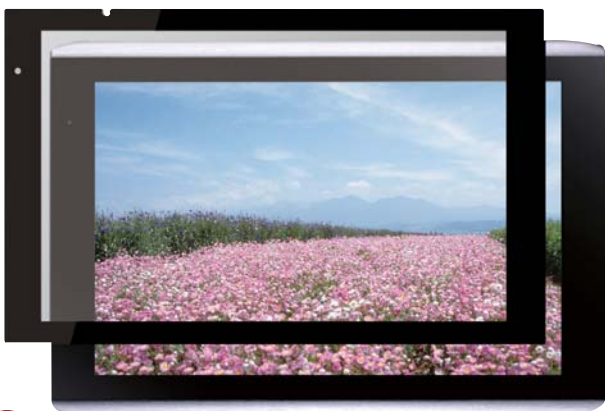

気泡0.00%。絶対に貼りミスしない
液晶保護フィルム。
光の映り込みを防ぐ反射防止タイプ。
acer ICONIA TAB A500専用。

acer ICONIA TAB A500専用 液晶保護フィルム
BSEFA500BK ¥3,300

対応機種	acer ICONIA TAB A500(2011年発表モデル)
材質	表 面:PET 接着面:アクリル系接着剤
光線透過率	約91%
本体寸法/重量	W254.5xD0.3xH157.5mm / 約12g