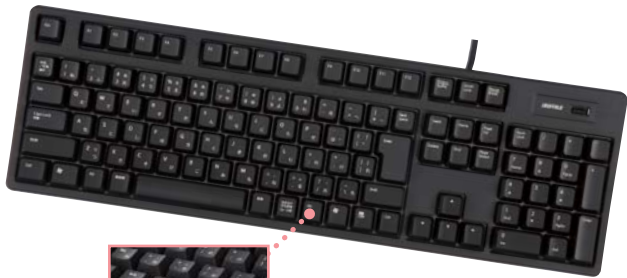

## NEW ITEM

**極みのタイピング感を演出する!**  
ドイツCherry社のMXキー（黒軸）を採用した  
メカニカルキーボード。

USBハブ付き黒軸メカニカルキーボード  
BSKBU07BK ¥15,800

WIN 7 Vista XP

インターフェース	USB2.0	キーストローク	4.0mm
キー入力方式	メカニカルキースイッチ	USBポート	3ポート
キー数	109キー	ケーブル長	2.0m
キーピッチ	19mm	本体寸法/重量	W446×D140×H36mm / 約1160g