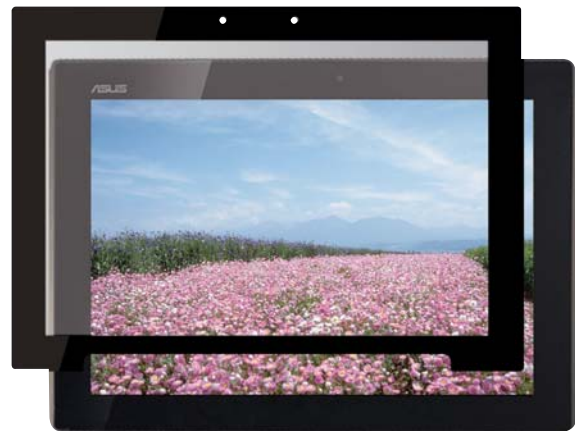

気泡0.00%。絶対に貼りミスしない
液晶保護フィルム。
光の映り込みを防ぐ反射防止タイプ。
ASUS Eee Pad Transformer TF101専用。

ASUS Eee Pad Transformer TF101専用 液晶保護フィルム
BSEFTF101BK ¥3,300

対応機種	ASUS Eee Pad Transformer TF101(2011年発表モデル)
材質	表 面:PET 接着面:アクリル系接着剤
光線透過率	約91%
本体寸法/重量	W253xD0.3xH169.5mm / 約12g

無線LAN
AirStation

無線子機

デバイス
サーバー

有線ルーター

PLC、
Hub

LANアダプター

HDDレコーダー

地デジ/ワンセグ
チューナー

メディアプレーヤー
LinkTheater

グラフィックボード/
アダプター

テレビ&ビデオ
キャプチャー

外付HDD

NAS
LinkStation

ポータブル
HDD

SSD

内蔵HDD

増設
インターフェース

ブルーレイ

DVDドライブ

USBメモリー

メモリーカード

パソコン用
メモリー

Mac用メモリー

バッファロー
コクヨ
サプライ製品

法人様向け製品