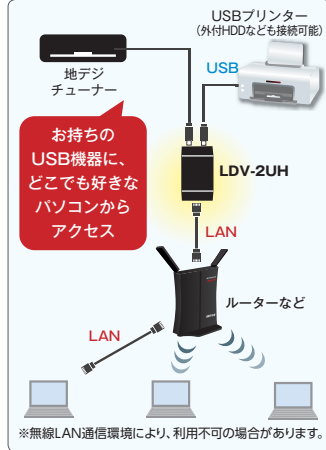

無線子機

2010年1月-12月 販売数量シェア
[全国有力量販店の販売実績を集計するGfK Japan調べ]

スタンダードモデル

パソコンはもちろんゲーム機やデジタル家電の無線化にも手軽に使える!

パソコンに挿すだけ! ゲーム機・スマートフォンをまとめてWi-Fi接続

お求めやすいエントリーモデル

XLink Kai

純正日本語版
動作確認済み (7.4.22)

インターネットに接続したパソコンを通じて、ゲーム機で世界中の人々と対戦や協力プレイが楽しめるようになる、TEAM XLink が提供する無料のソフトウェアです。

●対応OS: Windows Vista 32bit / XP / 2000
★WLI-UC-GNM2/GNM1はWindows 7(32/64bit)にも対応!
※XLink Kaiは株式会社パソファローのサポート対象外です。

ダウンロードはこちら!
<http://xlinkkai.jp>

4台までの機器をまとめて無線化OK!

100BASE-TX / 10BASE-T4ポート

LAN端子 WLI-TX4-G ¥5,300

●自由な設置が可能なスリム&コンパクト設計
●消費電力: 最大2,500mW
●外形寸法: W20×H101×D100mm (スタンド含まず)
●質量: 124g (スタンド含まず)

150Mbps (規格値)

XLink Kai 動作確認済み

モンスターハンターポータブル^{3rd} 動作確認済み

USB2.0

WLI-UC-GNM2T

¥1,360

◎正式版 11n対応 (150Mbps) ◎子機・親機同時モード対応 (P.4 ※3.4)
※Windows Vistaは同時モード非対応 (切替使用のみ)
●消費電力: 最大2,500mW ●外形寸法: W16×H20×D9mm
●質量: 約3g

[在庫限り]

WLI-UC-GNT

¥1,400

WLI-UC-G

¥1,570

WLI-CB-G54S

¥5,100

WLI2-PCI-G54S

¥4,200

WLI-CB-AG

¥4,000

デバイスサーバー

デバイスサーバー (USB機器をネットワーク接続)

プリントサーバー (プリンターをネットワーク接続)

USB → LAN接続
Mac

1000BASE-T
100BASE-TX
10BASE-T

お持ちのUSB機器に、どこでも好きなパソコンからアクセス

LDV-2UH

¥7,400

対応機器 LANポート搭載Windowsパソコン、Mac (Intelプロセッサ搭載機に限る)

●ポート数: 有線 LAN 1ポート (AUTO-MDIX対応)、USB 2ポート ●外形寸法: W60×H95×D28mm
●質量: 約96g ●ストレート LAN ケーブル (2m)、ACアダプター付属
■動作確認済みUSB機器リスト
<http://buffalo.jp/taiou/kisyu/item/device-server/>

100BASE-TX / 10BASE-T

Mac Bonjour

無線双方向対応 LPV3-U2-G54 ¥9,500

消費電力: 最大3.4W
●外形寸法: W81×H29×D51mm

無線双方向対応 LPV3-U2 ¥6,300

消費電力: 最大2.6W
●外形寸法: W80×H130×D86mm (スタンド無し、アンテナ・突起物除く)

無線双方向対応 LPV3-TX1 ¥7,200

●外形寸法: W62×H98×D25mm

有線ルーター Broad Station

外出先からつながるリモートアクセスモデルをはじめ各種ラインナップ

Print Server 機能搭載 (双方向)

UPnP 対応

1000BASE-T
100BASE-TX
10BASE-T

USB2.0ポート搭載

LAN側4ポート

AUTO-MDIX機能搭載

FTPスループット 約515.8Mbps

PPTP (VPN)スループット 約32.1Mbps

WIN 7, Vista, XP, 2000

MAC 10.6, 10.5, 10.4

※専用ユーティリティはWindows 2000非対応

※測定環境・方法 (2011年7月、当社調べ)
FTPスループット: FTPサーバー (Debian 6.0、Xeon 3.2GHz、2GBとクライアント (Windows XP、1GB、RWINサイズ 262,140bytes) 間をBHR-4GRVで接続。
PPTPスループット: BHR-4GRV、2台をPPTPで拠点間接続し、FTPサーバーとクライアントをそれぞれのLANポートに接続。PPTP接続はMS-CHAPv2認証、128bit暗号鍵を使用。
NAT機能をONにした状態で約300MBファイルの転送速度を測定 (初期設定値にて測定、実効スループット値は環境に依存します)。

リモートアクセス (VPN) モデル

1 BHR-4GRV ¥6,300

●消費電力最大11.4W
●外形寸法: W158×H165×D35mm

100BASE-TX / 10BASE-T

LAN側4ポート AUTO-MDIX機能搭載

100BASE-TX / 10BASE-T

LAN側4ポート AUTO-MDIX機能搭載

セキュリティモデル

2 BBR-4HG ¥3,400

●消費電力最大2.07W
●外形寸法: W145×H124×D33mm

エントリーモデル

3 BBR-4MG ¥2,750

●消費電力最大2.07W
●外形寸法: W145×H124×D33mm

※「エネルギー使用の合理化に関する法律(省エネ法)」に基づき、有線ルーターのエネルギー消費効率値は各製品の弊社ホームページに掲載しております。

■有線ルーター機能比較		1 BHR-4GRV	2 BBR-4HG	3 BBR-4MG
通信速度	最大スループット (Mbps) ※1	515.8	98.7	83.5
	伝送速度	Giga	10/100M	10/100M
対応ソフト	PPPoEマルチセッション	○ (同時5)	○ (同時4)	○ (同時4)
	フレッツ・コネクト/コミュニケーション	○	○	○
ルーター基本機能	UPnP	○	○	○
	IP Unnumbered	○	○	○
	動的IPマスカレード (NAT)	○	○	○
	静的IPマスカレード	○	○	○
	IPマスカレード最大セッション数	4,096	800	800
	DHCPサーバー/クライアント	○	○	○
	ダイナミックDNS	○	○	○
セキュリティ機能	VPNマルチパススルー (PPTP, IPSec)	○ (PPTPのみ)	○	○
	フレッツIP v6サービス対応機能 (IPv6パススルー)	○	○※2	×
	SPI (ステートフルパケット・インスペクション)	○	○	○
アクセス	DMZアドレス設定	○	○	○
	PPTPサーバー	○	×	×
	PPTPクライアント	○	×	×
	最大セッション数	10	-	-
USBポート	USBプリンター+HDD共有	○	×	×
付属品	LANケーブル	○	×	×

訪問設定サービス実施中

インターネット設定

(無線LAN/有線LAN/ネットワーク対応ゲーム機)

オプション設定

(TVチューナー/外付HDD/スマートフォン/セキュリティソフトほか)

サービス詳細・お申込みは... TEL 0120-911-826 (携帯・PHS 050-5810-4824) <http://buffalo.jp/bsa/hcp>