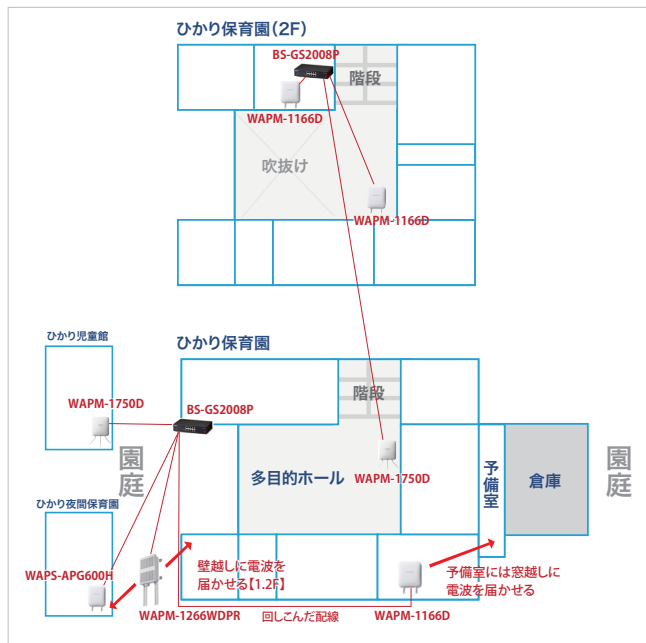

しかし、現在の保育日誌にはWebベースで構築された保育管理システムを使用しており、保育士が日誌を書いている途中でネットワークが切れ、途中で書いた内容が消えてしまう不具合が頻発していました。ネットワークが安定しなかった原因は、運動場をまたいで建つ3つの施設に距離があること、増築によって建物の構造が複雑になってしまったこと、そして、当時利用していた家庭用Wi-Fi機器では安定した通信環境を構築できなかったことでした。

用途に合わせ機器を使い分け 壁越え・窓越えの工夫も

これらの問題を解決するため、ひかり保育園はバッファローに現場環境の調査を依頼し、「WAPM-1750D」、「WAPM-1166D」、そして屋外でも利用可能な「WAPM-1266WDPR」の3機種が選定されました。さらにデモ機を使って検証を実施。すでに導入されていた「WAPS-APG600H」も含めて7台を設置しました。そして、これらすべてのWi-FiアクセスポイントでSSIDを統一し、園内同一のシームレスなネットワークに接続できるようにしました。

複雑な構造になっているひかり保育園で難しかったのは、届きにくい部屋にWi-Fiア

クセスポイントの電波を届けることでした。屋外用の「WAPM-1266WDPR」は園庭だけでなく、設置した壁の内側の部屋にも電波が届きます。ほかにも、電波状況が一番安定しなかった奥まった部屋は、直線的な配線ができなかったため外から回り込むような形で配線。一つ手前の部屋から窓越しに電波を届かせるよう工夫しました。

また、Wi-Fiアクセスポイントは、子供たちの手が届かないよう高い位置に設置しました。LANケーブルからWi-Fiアクセスポイントに給電できるPoEを使って、配線もケーブル一本でまかっています。PoEの利点としてはもう一点、AC電源の配線が必要なくなるため、壁に穴を開けるなどの工事が不要になります。LANケーブルはモールやダクトホースで配線できるため、開園中の施工でも静かに作業を実施できました。

ストレスのない作業環境が実現 今後はさらなる活用を

施工完了後、園内の教室のどの場所でも安定したWi-Fi環境が実現。それまでストレスだった保育日誌の記録も快適に行えるようになりました。「とにかくつながりやすくなったというのが一番のポイントですね」と園長の木浦氏。保育士たちも使いたい場所でPCを使うことを喜んでいるそうです。

ネットワーク環境が整ったことで、今後はタブレットでWebを利用することなども考えていきたいとのこと。また、近々学童用の体育館のような施設を作る予定があり、そちらでもWi-Fi環境を構築することを検討しています。これからも保育士の要望を聞いて、積極的に環境の整備や業務の向上に取り組んでいく予定です。

八代ひかり保育園のネットワーク構成図

導入製品

エアステーションプロ インテリジェントモデル
11ac/n/a&11n/g/b 1300+450Mbps
法人様向け無線LANアクセスポイント

WAPM-1750D

エアステーションプロ インテリジェントモデル
11ac/n/a/g/b 866+300Mbps
法人様向け無線LANアクセスポイント

WAPM-1166D

エアステーションプロ インテリジェントモデル
11ac/n/a/g/b 防じん・防水耐環境性能
無線LANアクセスポイント

WAPM-1266WDPR

レイヤー2 Giga PoEスイッチ

BS-GS2008P