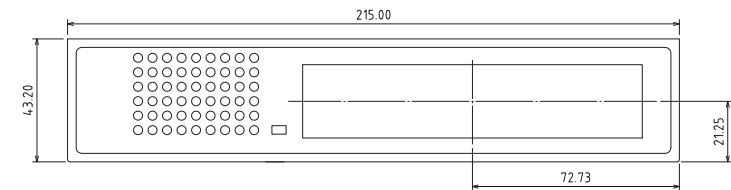

公差(mm)	
0 ~ 25	±0.1
26 ~ 80	±0.15
81 ~ 200	±0.25
201 ~ 400	±0.3
401 ~	±0.4

圖	BS-G2124U	
	COVER_BASE	
名	BUFFALO INC	

公差(mm)	
0 ~ 25	±0.1
26 ~ 80	±0.15
81 ~ 200	±0.25
201 ~ 400	±0.3
401 ~	±0.4

圖	BS-G2116U
	<b>COVER_BASE</b>
名	
 	BUFFALO INC