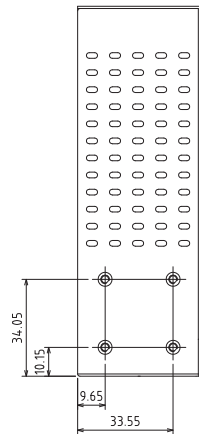

公差(mm)	
0 ~ 25	±0.1
26 ~ 80	±0.15
81 ~ 200	±0.25
201 ~ 400	±0.3
401 ~	±0.4

圖	BS-G2124U	
	COVER_BASE	
名	BUFFALO INC	

公差(mm)	
0 ~ 25	±0.1
26 ~ 80	±0.15
81 ~ 200	±0.25
201 ~ 400	±0.3
401 ~	±0.4

圖	BS-G2116U
	<b>COVER_BASE</b>
名	
 	BUFFALO INC