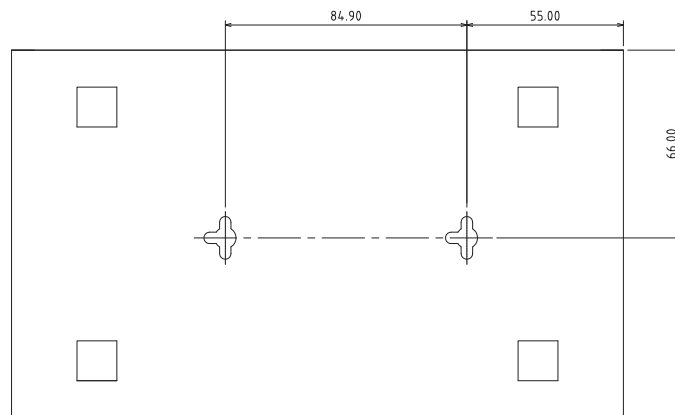

公差(mm)	
0 ~ 25	±0.1
26 ~ 80	±0.15
81 ~ 200	±0.25
201 ~ 400	±0.3
401 ~	±0.4

圖	BS-G2124U	
	COVER_BASE	
名	BUFFALO INC	

公差(mm)	
0 ~ 25	±0.1
26 ~ 80	±0.15
81 ~ 200	±0.25
201 ~ 400	±0.3
401 ~	±0.4

圖	BS-G2116U
	<b>COVER_BASE</b>
名	
 	BUFFALO INC