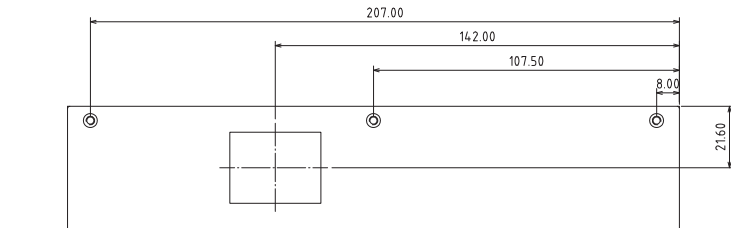

公差(mm)	
0 ~ 25	±0.1
26 ~ 80	±0.15
81 ~ 200	±0.25
201 ~ 400	±0.3
401 ~	±0.4

圖	BS-G2124U	
	COVER_BASE	
名	BUFFALO INC	

公差(mm)	
0 ~ 25	±0.1
26 ~ 80	±0.15
81 ~ 200	±0.25
201 ~ 400	±0.3
401 ~	±0.4

圖	BS-G2116U
	<b>COVER_BASE</b>
名	
 	BUFFALO INC