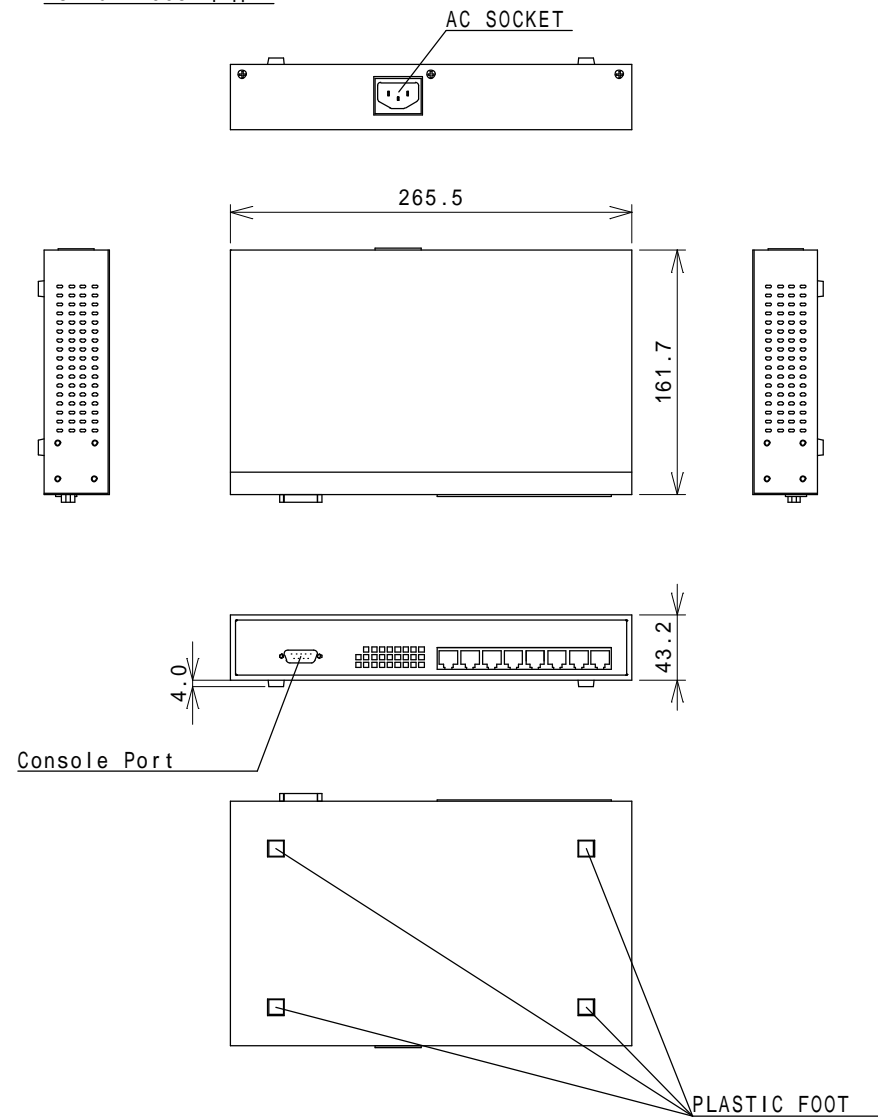

BS -POE -2008M外観図

BS -POE -2008M本体

19インチラック/壁面取付金具