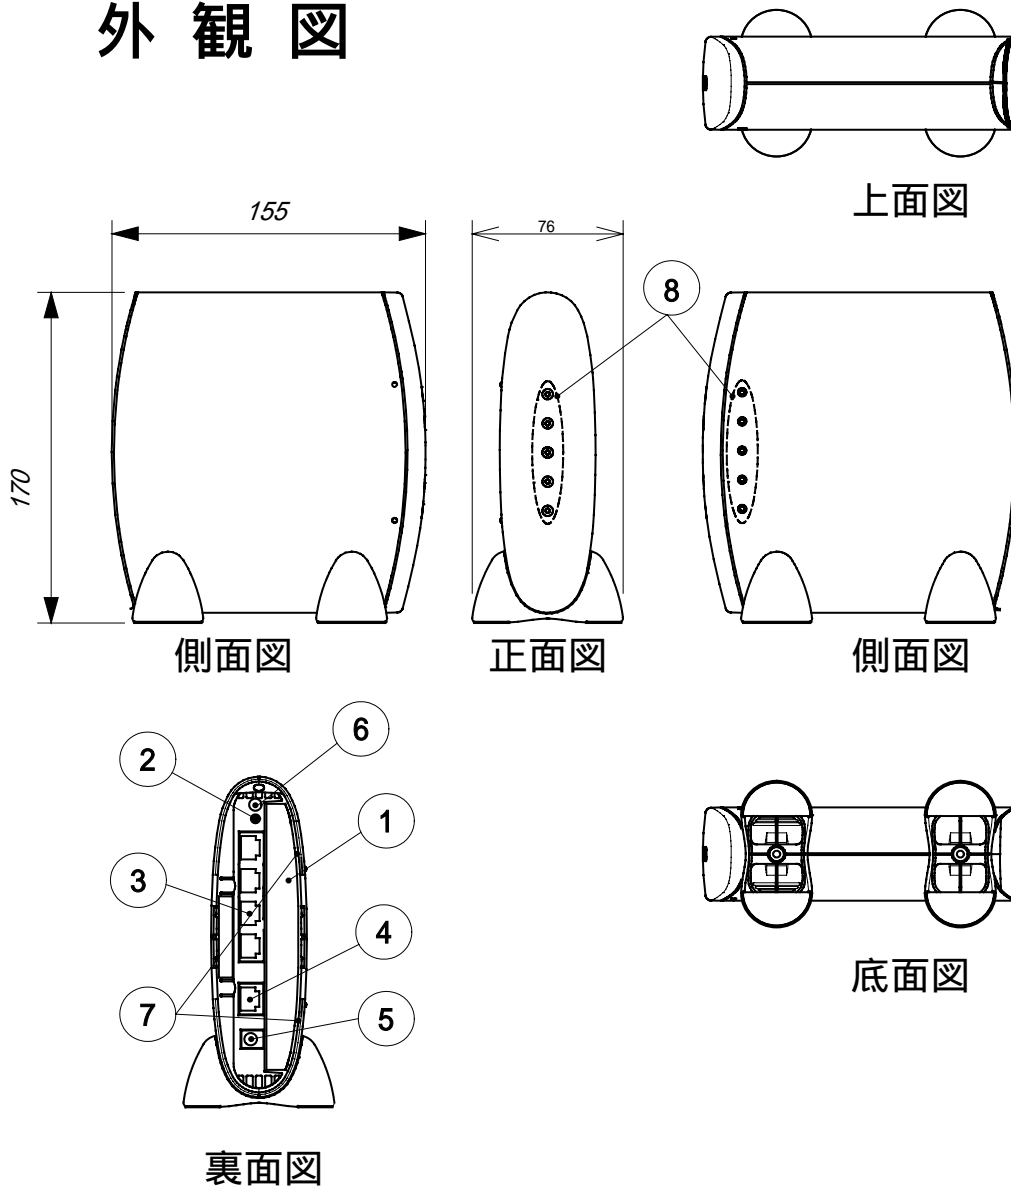

# 外 観 図

項番	名 称	WLA-G54			
	銘板貼付け位置(認証番号含む)				
	工場出荷設定スイッチ				
	RJ45モジュージャック 10/100M 4ポート				
	RJ45モジュージャック 10/100M 1ポート	×			
	A C アダプタ用ジャック				
	外部アンテナ・コネクタ				
	M A C アドレスシール貼付け位置				
	状態表示用ランプ				