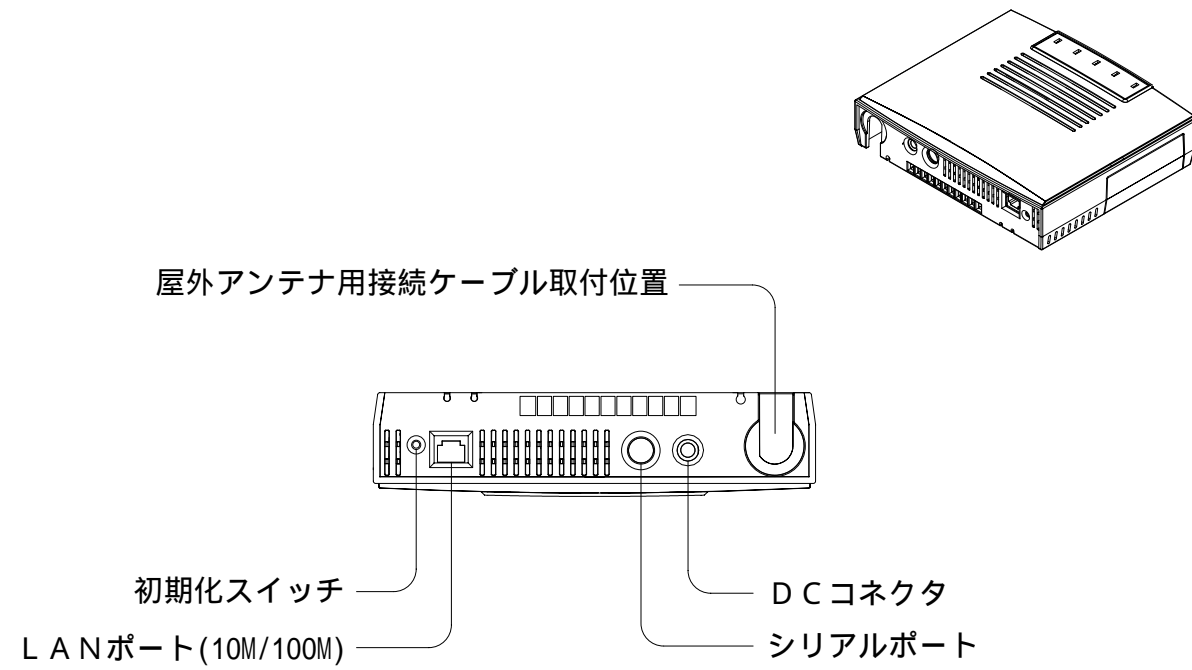

WLMシリーズ外觀図

WLMシリーズ壁掛取付寸法

外部アンテナケーブル固定用金具装着時