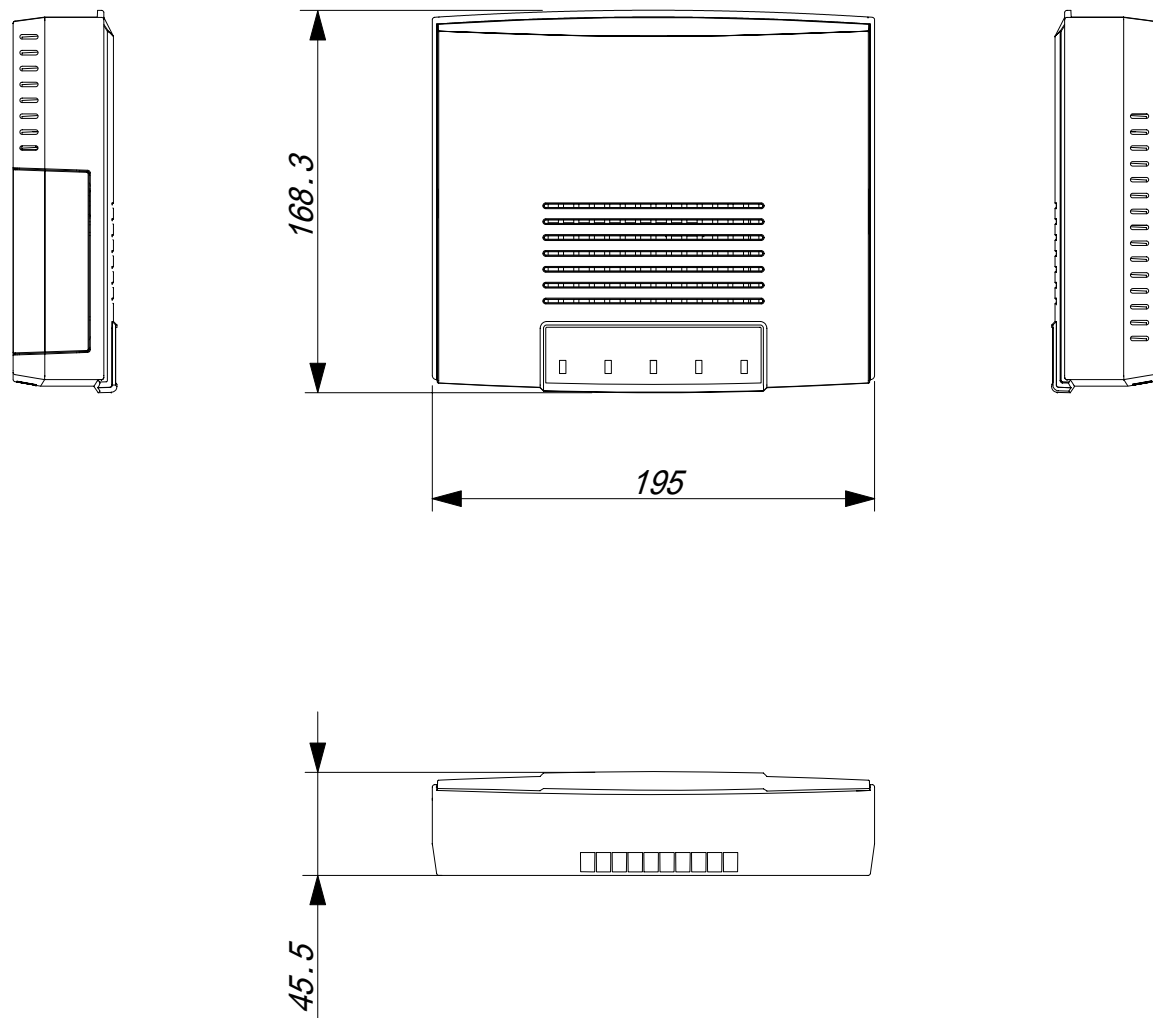

WLMシリーズ外觀図

WLMシリーズ壁掛取付寸法

外部アンテナケーブル固定用金具装着時