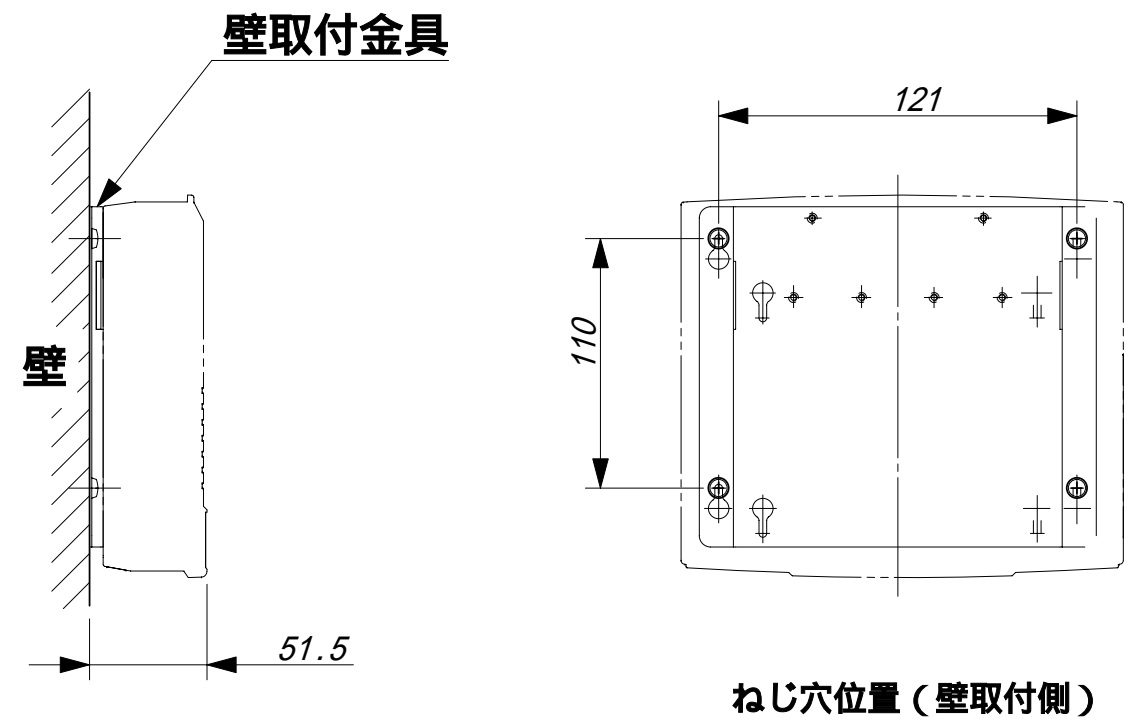

WLMシリーズ外觀図

WLMシリーズ壁掛取付寸法

外部アンテナケーブル固定用金具装着時