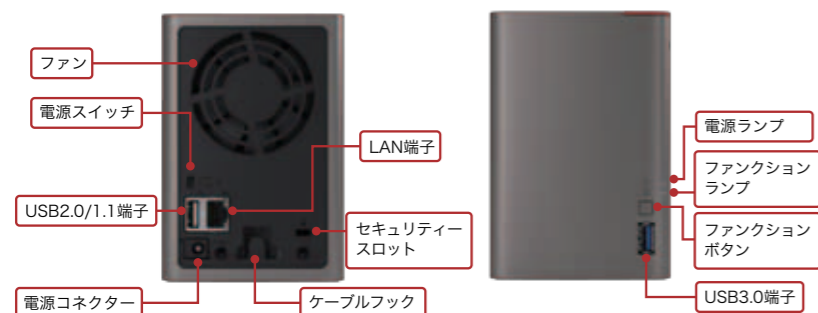

ネットワークオーディオ構成のワンポイントアドバイス

複数台のNASや、ネットワークオーディオプレーヤーを利用する場合。

1台のNASから、複数のネットワークオーディオプレーヤーに同時に音楽を配信することが出来ます。
また、複数のNASを設置した場合も、ネットワークオーディオプレーヤーから聞きたい音楽の入ったNASを自由に選んで再生出来ます。

ネットワークオーディオプレーヤーを無線接続する場合

ネットワークオーディオプレーヤーが無線LAN機能を内蔵していれば、無線LAN親機に接続が可能です。
無線LAN機能を内蔵していない場合は、『テレビに簡単無線LANユニット(WLI-UTX-AG300)』をネットワークオーディオプレーヤーのLAN端子に接続することで、無線接続できます。*1

音楽データを無線で送る場合には、電波の干渉を受けにくい5GHz帯の使用をお勧めします。
リモコンとして利用するスマートフォンやタブレットの無線LANは2.4GHz帯を使用する機器が主流なことから無線LAN親機には、5GHz帯、2.4GHz帯が同時に使用できるデュアルバンドタイプをお勧めします。

*1. 背面にUSB端子を搭載している機種のみご利用頂けます。

仕様

対応機種	対応パソコン	有線LAN端子を搭載するWindowsパソコン、Mac (Intel CPU搭載機) ※有線LANを搭載しないパソコンは当社製LANアダプターをご利用ください。 ※無線LAN対応パソコンでご利用の場合は、無線LAN親機が必要です。
対応デジタル家電	ネットワークオーディオプレーヤー、DLNA対応AVアンプ(DSD配信に対応)	
有線LAN部	インターフェース	1000BASE-T/100BASE-TX/10BASE-T(AUTO-MDIX対応)
	対応プロトコル	TCP/IP
	ファイル共有	SMB/CIFS、AFP、FTP/FTPS、HTTP/HTTPS
	端子数	1 ※AUTO-MDIX対応
	コネクタ形状	RJ-45型 8極
USB部	インターフェース	USB3.0×1、USB2.0/1.1×1
	端子数	各1ポート
	コネクタ形状	USB ソケットA
	※USB端子は周辺機器接続専用です。パソコンを直接つなぐことはできません。 ※UPSを接続する場合はUSB端子を使用します。	
搭載ドライブ		2TB×2
対応RAIDモード		RAID 1、RAID 0 ※出荷時はRAID 1に設定されています
電源		AC100V 50/60Hz
最大消費電力		48W
外形寸法(幅×高さ×奥行)		87×127.5×205mm※本体のみ(突起部除く)
質量		約2.4kg
動作環境		温度5~35°C 湿度20~80%(結露なきこと)
保証期間		1年

各部名称