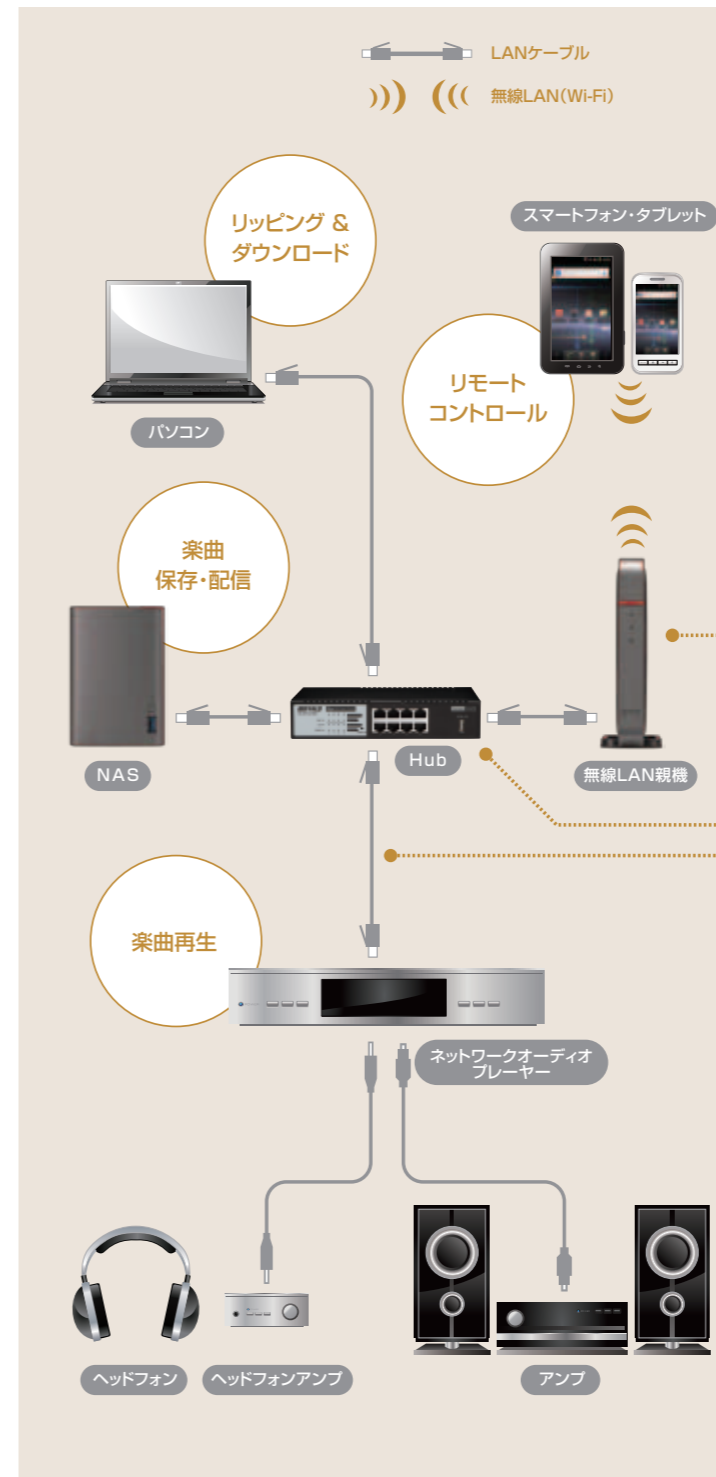

ネットワークオーディオシステム構成例

ネットワークオーディオ使用時の注意点

複数の機器を使用するネットワークオーディオでは、電源を入れる順番が重要です。Wi-Fi(無線LAN親機)→Hub→NAS→ネットワークオーディオプレーヤーの順に、ひとつずつ起動を確認しながら、電源を入れてください。

Wi-Fi 無線LAN親機

スマートフォンやタブレットから選曲・再生・停止や楽曲データの確認など、ネットワークオーディオのコントロールを行うには広帯域の5GHzが適しています。

デュアルバンドで、安定通信。
11ac(Draft)対応 5GHz/2.4GHzデュアルバンド

AirStation WZR-1750DHP2

希望小売価格 ¥23,205 (税抜 ¥22,100)

- ・5GHz/2.4GHzのデュアルバンド対応。
- ・音楽ストリーミング用の電波とスマートフォン通信用の電波を分けて通信できる。
- ・音楽データ優先に通信を設定できる「アドバンスドQoS」機能を搭載。
- ・スマートフォンだけで簡単に初期設定ができるAOSS2対応。

LAN LAN用ハブ / LANケーブル

NASとネットワークオーディオプレーヤーの通信経路を、Hubの設置で無線LANと切り分けることができます。パソコンなど複数の有線ネットワーク機器の接続も可能です。

静音設計の電源内蔵型 Hub / LAN用ハブ

BSL-WS-G2108M/A

希望小売価格 オープン

- ・ファンレス・静音設計、金属筐体採用で、オーディオルームに最適。
- ・512kの大容量パケットバッファで安定したデータ転送を実現。
- ・接続機器の電源と連動して自動節電する「おまかせ節電NEXT」を搭載。
- ・8台のネットワーク機器を同時に接続可能。
- ・カテゴリ7 LANケーブル 2m(1本)付属。
- ・LAN端子用防塵キャップ(8個)付属。

オーディオデータを転送するLANケーブル。ノイズ対策が必須となっているカテゴリ7ケーブルは、ノイズに敏感な用途に適しています。

二重シールドで、ノイズに強いLANケーブル

カテゴリ7

BSLS7NUシリーズ

希望小売価格
0.5m: ¥2,236 (税抜 ¥2,130)
1.0m: ¥2,394 (税抜 ¥2,280)
2.0m: ¥3,045 (税抜 ¥2,900)

1. ・「エイリアン・クロス・トーク※」による通信エラーを防ぐ、二重シールド構造。
   - ・接触面の酸化を抑え高精度の接触を保つ、金メッキシールドプラグ。
   - ・耐久性に優れ、180度曲げてもツメが折れない新素材のコネクター。
2. ※エイリアン・クロス・トーク: 複数のケーブルを束ねた際に発生する、隣り合ったケーブル間のノイズ干渉。